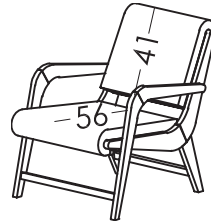

BOOMERANG

DATE TEHNICE | RV001 | RU

fama

Măsurii

Lățime:	63cm
Înălțime:	78cm
Adâncime:	56cm
Înălțimea scaunului:	41cm
Înălțimea cotierei:	58cm
Înălțimea spătarului:	41cm
Spate deschis:	56cm

Date tehnice

Cadru:	Lemn de pin și carton
Suspensie scaun:	N.E.A.
Suspensie spătar:	Suspensie cu chingi de 80 mm
Duritatea scaunului:	Tact dur mediu (alb)
Scaun:	Poliuretan 35Kg + fibră
Spătar:	Duritate moale la atingere (gri)
Pernele libere:	-
Huse detașabile:	-

Garanție

Cadru și suspensie: pe viață
Mecanismul canapelei extensibile: 5 ani
Restul canapelei: 3 ani*.
*6 luni de prelungire, activând-o pe web.

Ambalare

Compus din plastic învelit în folie retractabilă și protecții de protecție pentru colțuri.
Ambalajul a fost creat în același timp cu designul, optimizându-l astfel încât să fie ușor de transportat și să ocupe cât mai puțin spațiu posibil, evitând utilizarea inutilă a materialelor de ambalare.